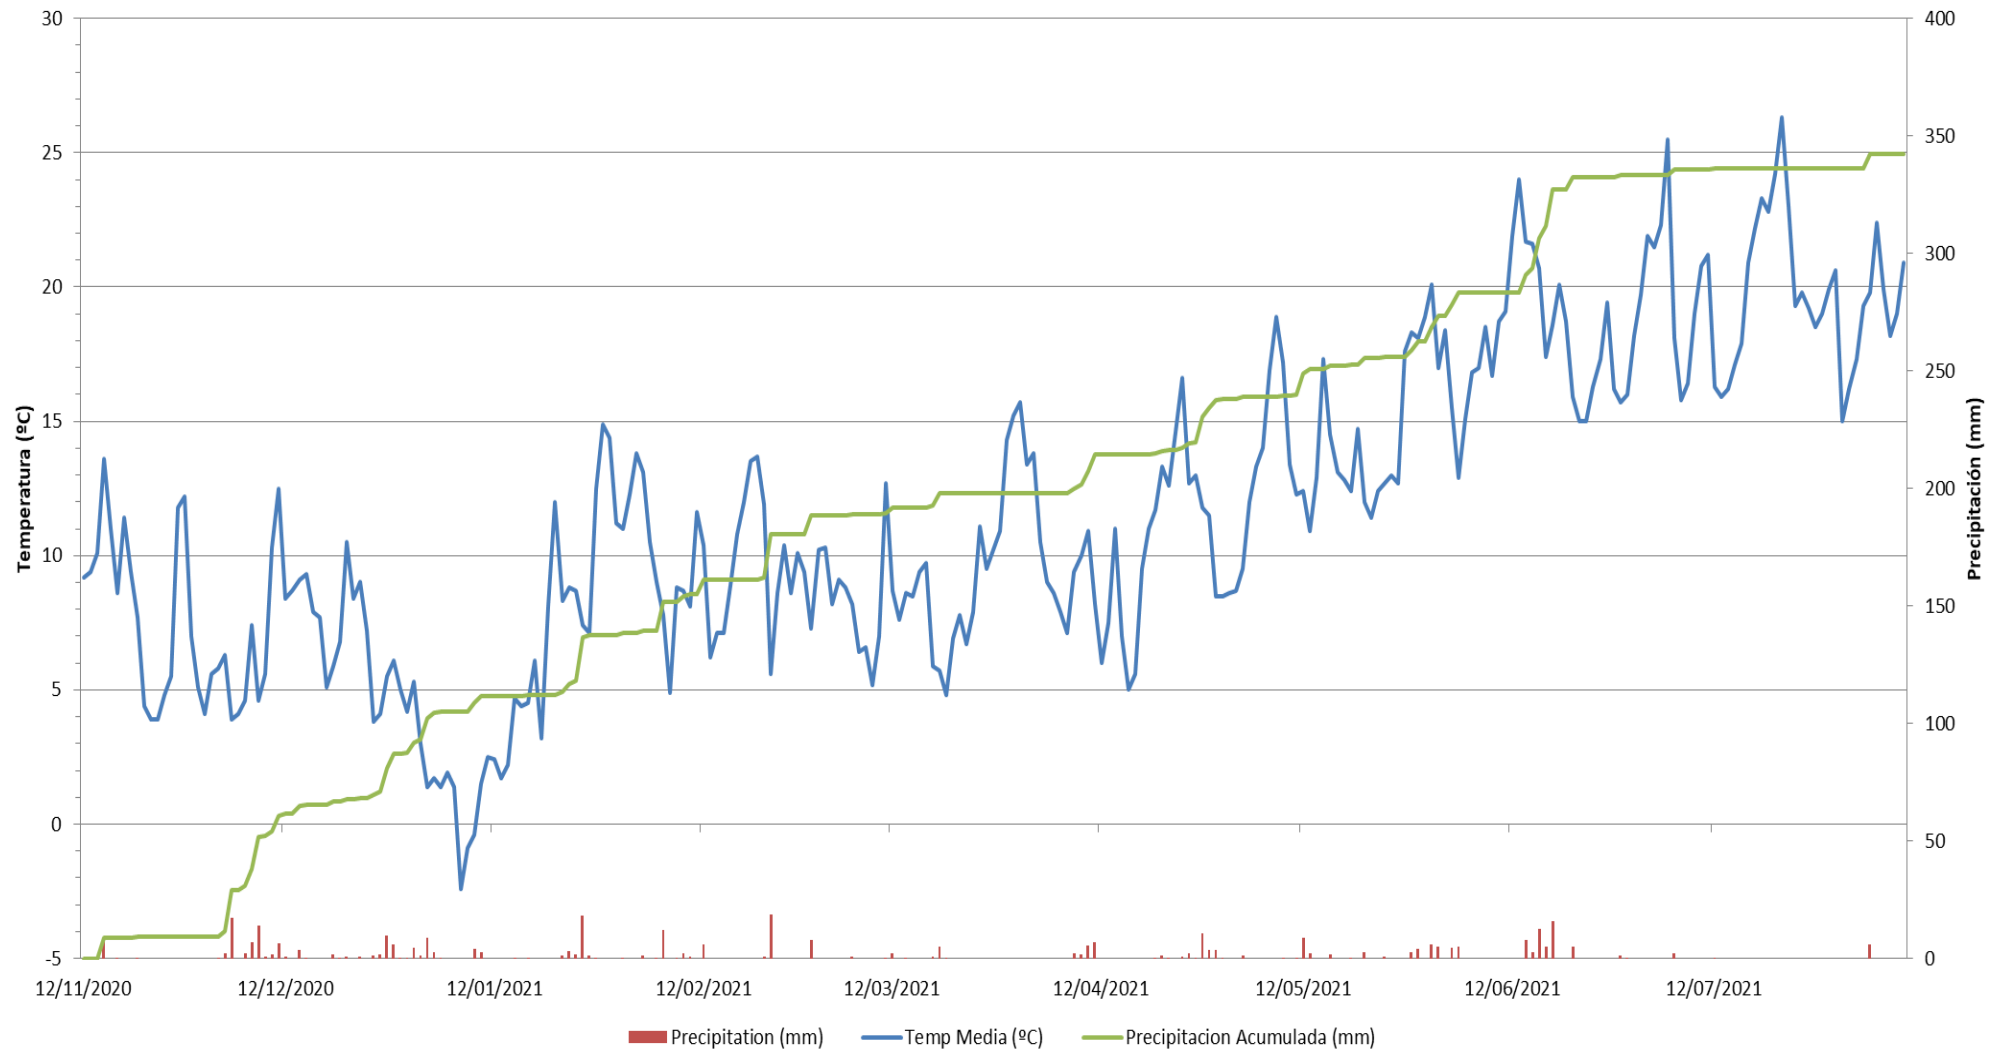

Tabla General con todos los datos de las variedades ensayadas

Temperatura y Precipitación Salcedo Campaña 20-21