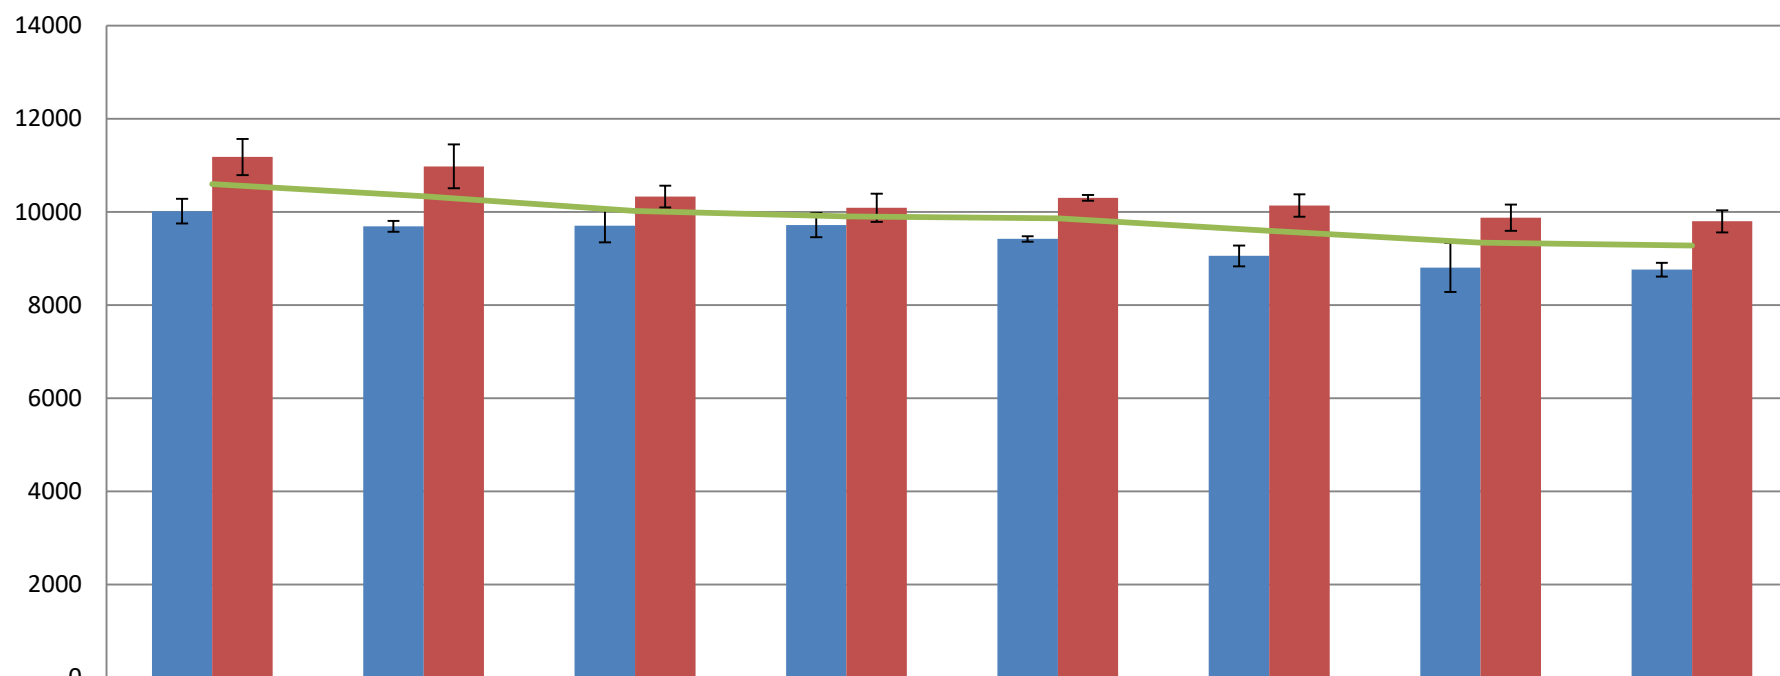

Cebada Ciclo Corto Red Exterior Valles Alaveses Campañas 2020 y 2021 Rendimiento (Kg/ha) al 13% de humedad

	CHRISIE	PLANET	CHRONICLE	LAUREATE	FANTEX	QUENCH	FATIMA	PEWTER
Rdt 2020	10015	9691	9705	9716	9419	9056	8806	8760
Rdt 2021	11179	10979	10331	10089	10305	10137	9873	9797
Media	10597	10335	10018	9902	9862	9597	9340	9279