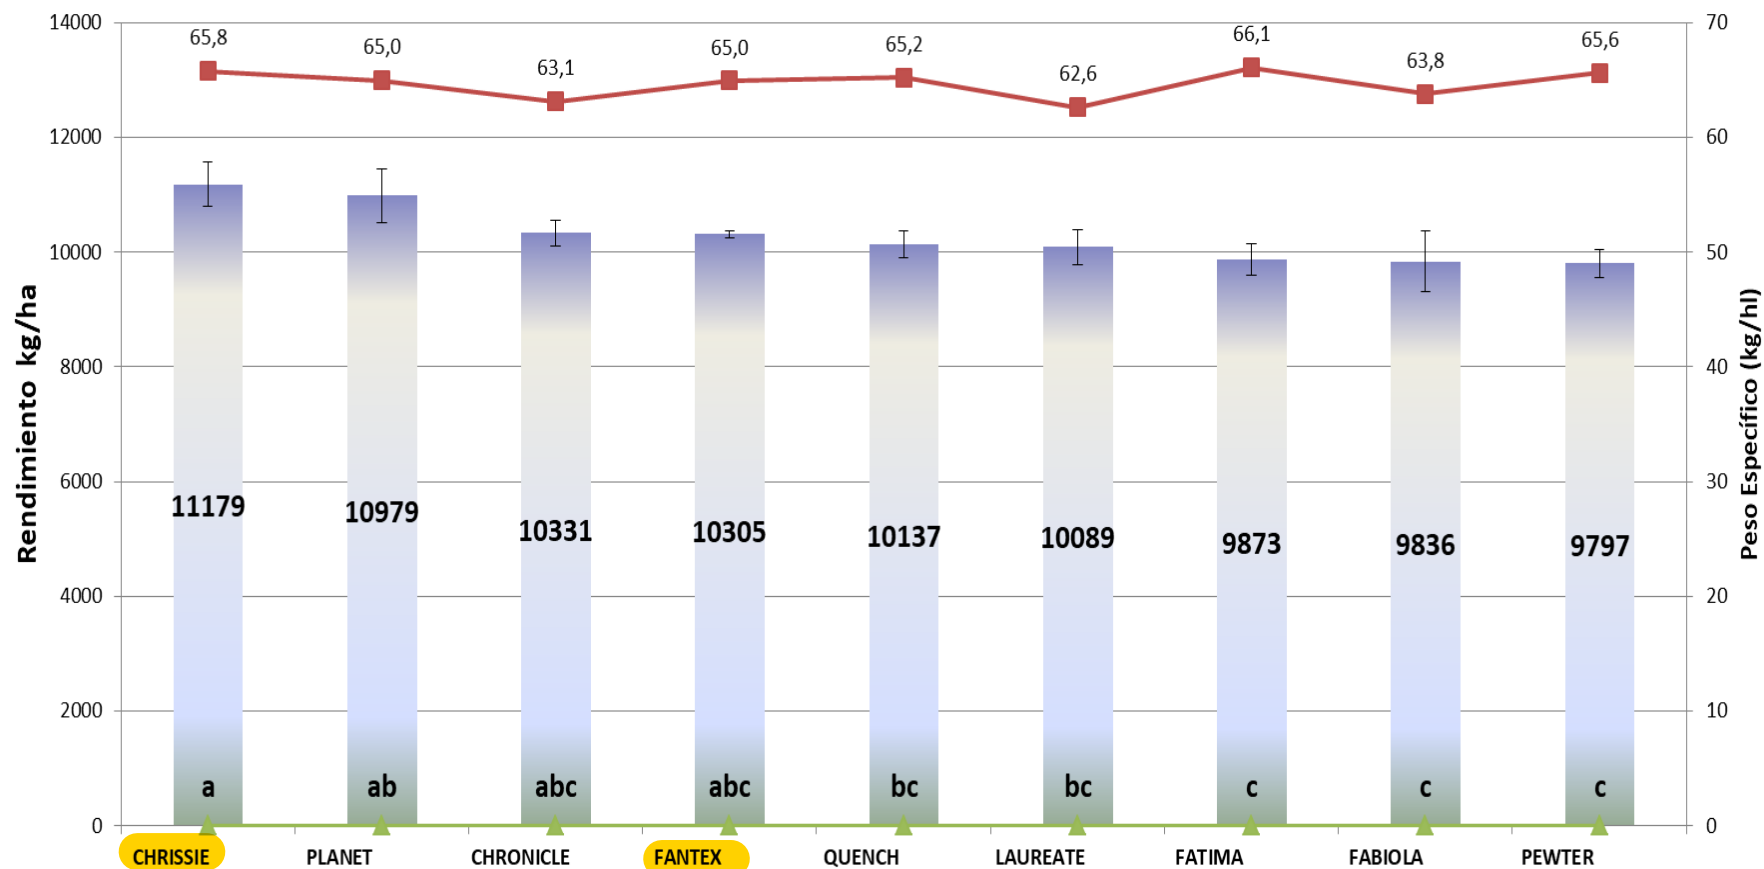

Red exterior cereales Neiker 2021 -- VALLES ALAVESES

Cebada ciclo corto

Rendimiento Kg/ha al 13% de humedad y Peso Específico